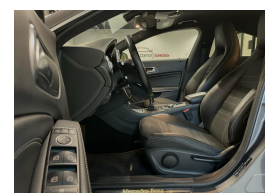

Mercedes CLA-klasse 180 Urban

€15.950,00

Marge