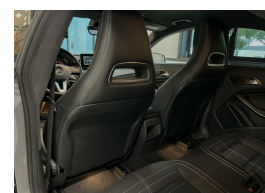

Mercedes CLA-klasse 180 Urban

€15.950,00

Marge