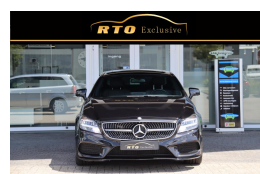

# Mercedes CLS-klasse 250 d

€29.999,00

Marge

Kenteken HB985L  
Brandstof Diesel  
Bouwjaar 2015  
Tellerstand 159174 KM  
Carrosserie Sedan  
Transmissie Automaat  
Wegenbelasting € 482 - 515 per kwartaal