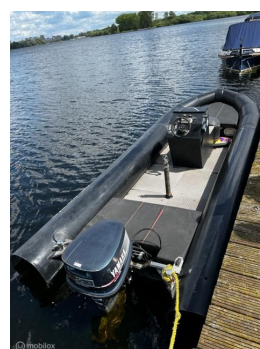

## Ribcraft console de luxe

€6.950,00

Marge

Brandstof **Benzine**  
Bouwjaar **2012**  
Cilinderinhoud **140cc**  
Gewicht **1350kg**