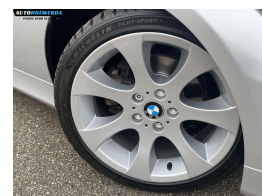

BMW 3-serie Touring 325i Dynamic Executive

€12.950,00

Marge

Brandstof	Benzine
Bouwjaar	2005
Tellerstand	143158 KM
Carrosserie	Station
Transmissie	Automaat
Kleur	Grijs
Kleur interieur	zwart
Aantal deuren	5
Aantal zitplaatsen	5
Aantal cilinders	6
Cilinderinhoud	2494cc
Vermogen	160kW / 218pk
Aandrijving	Achterwielaandrijving
Gem. verbruik	9.2l / 100km
Gewicht	1475kg
Topsnelheid	240km
Koppel	250nm
Max toeren p/m	6500

Selectie van opties en accessoires

- Metaalkleur
- Elektrische ramen voor en achter
- Dakrails
- Boordcomputer
- Cruise control
- Mistlampen voor
- Koplampreiniging
- Buitenspiegels verwarmbaar
- Lederen stuurwiel
- Xenon koplampen
- Anti Blokkeer Systeem
- Stuurbechrachting
- Bestuurdersairbag
- Zij airbag(s) voor
- Hoofd airbag(s) voor
- Bagagedek
- Alarm klasse 3
- Achterbank in delen neerklapbaar
- Sportstoelen
- Getint warmtewerend glas
- Passagiersairbag
- Buitenspiegels elektrisch verstelbaar
- Airco (automatisch)
- Sportonderstel
- Voorstoelen in hoogte verstelbaar
- Centrale deurvergrendeling met afstandsbediening
- Stuur verstelbaar
- Bagage-scheidingsnet
- Bandenspanningscontrolesysteem
- Radio CD speler
- Dimlichten automatisch en regensensor
- Achterruit apart te openen
- Elektronisch Stabiliteits Programma
- Lichtmetalen velgen 17"
- Hoofd airbag(s) achter
- Binnenspiegel automatisch dimmend
- Stuurwiel multifunctioneel
- Parkeersensor achter
- Sportstuur