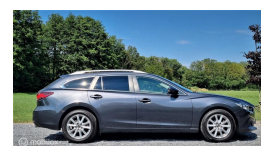

Mazda 6 2.0 SKYACTIV-G HP

€13.750,00

Marge

Kenteken	L062KJ
Brandstof	Benzine
Bouwjaar	2013
Tellerstand	145530 KM
Carrosserie	Sedan
Transmissie	Handgeschakeld
Wegenbelasting	€ 185 - 208 per kwartaal
Aantal deuren	4
Aantal zitplaatsen	5
Aantal cilinders	4
Cilinderinhoud	2261cc
Vermogen	121kW / 165pk
Aandrijving	Voorwielaandrijving
Gem. verbruik	8.7l / 100km
Gewicht	1361kg
Topsnelheid	214km
Koppel	207nm
Max toeren p/m	6500