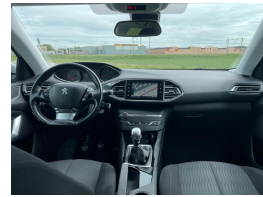

Peugeot 308 SW 1.6 BlueHDI Active

€7.999,00

Marge

Kenteken	H407KB
Brandstof	Diesel
Bouwjaar	2015
Tellerstand	154692 KM
Carrosserie	Station
Transmissie	Handgeschakeld
Wegenbelasting	€ 341 - 361 per kwartaal
Kleur	Grijs
Aantal deuren	5
Aantal zitplaatsen	5
Aantal cilinders	4
Cilinderinhoud	1560cc
Vermogen	85kW / 116pk
Aandrijving	Voorwielaandrijving
Gem. verbruik	3.2l / 100km
Gewicht	1275kg
Topsnelheid	194km
Koppel	300nm
Max toeren p/m	3500

Selectie van opties en accessoires

- Elektrische ramen voor
- Dakrails
- Cruise control
- Regensensor
- Lederen stuurwiel
- Anti Blokkeer Systeem
- Anti doorSlip Regeling
- Bestuurdersairbag
- Zij airbag(s) voor
- Hoofd airbag(s) voor
- Electronic climate controle
- Elektrische ramen achter
- Passagiersairbag
- Alarm klasse 1(startblokkering)
- Buitenspiegels elektrisch verstel- en verwarmbaar
- Voorstoelen in hoogte verstelbaar
- Centrale
- Bandenspanningscontrolesysteem
- Armsteun voor
- Dimlichten automatisch
- Lichtmetalen velgen 16"
- Elektronisch Stabiliteits Programma
- Hoofd airbag(s) achter
- Elektronische remkrachtverdeling
- Binnenspiegel automatisch dimmend
- Stuurwiel multifunctioneel
- Parkeersensor achter
- Hill hold functie
- LED dagrijverlichting
- Elektrische ramen voor en achter
- Metaalkleur
- Getint glas
- Parkeersensor voor
- Middenarmsteun voor
- Mistlampen voor
- Navigatiesysteem