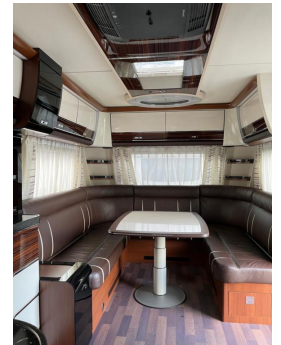

# Tabbert W23 Grande Puccini 750 HTD KD

€43.950,00

Marge

Kenteken 05WKSv

Bouwjaar 2014

Kleur Grijs