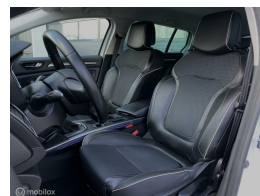

Renault Megane Estate 1.2 TCe Bose

€0,00

Marge

Kenteken	NB323S
Brandstof	Benzine
Bouwjaar	2017
Tellerstand	117220 KM
Carrosserie	Station
Transmissie	Handgeschakeld
Wegenbelasting	€ 163 - 183 per kwartaal
Kleur	Wit
Kleur interieur	zwart
Aantal deuren	5
Aantal zitplaatsen	5
Aantal cilinders	4
Cilinderinhoud	1198cc
Vermogen	97kW / 132pk
Aandrijving	Voorwielaandrijving
Gem. verbruik	5.3l / 100km
Gewicht	1268kg
Topsnelheid	198km
Koppel	205nm
Max toeren p/m	5500