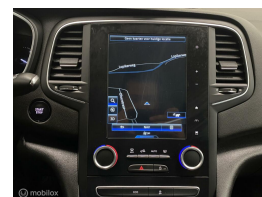

Renault Megane Estate 1.2 TCe Bose

€0,00

Marge

Kenteken	NB323S
Brandstof	Benzine
Bouwjaar	2017
Tellerstand	117220 KM
Carrosserie	Station
Transmissie	Handgeschakeld
Wegenbelasting	€ 163 - 183 per kwartaal
Kleur	Wit
Kleur interieur	zwart
Aantal deuren	5
Aantal zitplaatsen	5
Aantal cilinders	4
Cilinderinhoud	1198cc
Vermogen	97kW / 132pk
Aandrijving	Voorwielaandrijving
Gem. verbruik	5.3l / 100km
Gewicht	1268kg
Topsnelheid	198km
Koppel	205nm
Max toeren p/m	5500