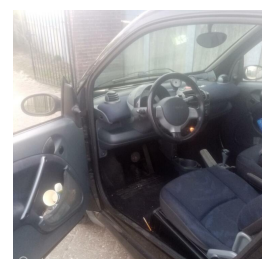

Smart fortwo coupé 0.7 pulse

€1.875,00

Marge

Kenteken	46TKVX
Brandstof	Benzine
Bouwjaar	2006
Tellerstand	148890 KM
Carrosserie	Hatchback
Transmissie	Automaat
Wegenbelasting	€ 51 - 55 per kwartaal
Kleur	Zwart
Aantal deuren	3
Aantal zitplaatsen	2
Aantal cilinders	3
Cilinderinhoud	698cc
Vermogen	45kW / 61pk
Aandrijving	Achterwielaandrijving
Gem. verbruik	4.9l / 100km
Gewicht	705kg
Topsnelheid	135km

Selectie van opties en accessoires

- Mistlampen voor
- Lederen stuurwiel
- Anti Blokkeer Systeem
- Bestuurdersairbag
- Passagiersairbag
- Alarm klasse 1 (startblokkering)
- Centrale vergrendeling met afstandsbediening
- Lichtmetalen velgen 15"
- Elektronisch Stabiliteits Programma
- Glazen dak
- Elektronische remkrachtverdeling
- Lederen versnellingspook
- Elektrische ramen voor
- Schakelmogelijkheid aan stuurwiel