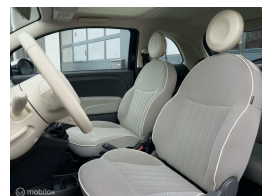

Fiat 500 1.2 Lounge

€0,00

Marge

Kenteken	TN190L
Brandstof	Benzine
Bouwjaar	2013
Tellerstand	90355 KM
Carrosserie	Hatchback
Transmissie	Handgeschakeld
Wegenbelasting	€ 57 - 64 per kwartaal
Kleur	Blauw
Aantal deuren	3
Aantal zitplaatsen	4
Aantal cilinders	4
Cilinderinhoud	1242cc
Vermogen	51kW / 69pk
Aandrijving	Voorwielaandrijving
Gem. verbruik	5.1l / 100km
Gewicht	840kg
Topsnelheid	160km
Koppel	102nm
Max toeren p/m	5500

Selectie van opties en accessoires

- Elektrische ramen voor
- Centrale vergrendeling
- Lederen stuurwiel
- Anti Blokkeer Systeem
- Stuurbekrachtiging
- Airco
- Bestuurdersairbag
- Zij airbag(s) voor
- Hoofd airbag(s) voor
- Achterbank in delen neerklapbaar
- Afst. bed. voor centr. deurvergr
- Passagiersairbag
- Alarm klasse 1 (startblokkering)
- Buitenspiegels elektrisch verstel- en verwarmbaar
- Knie airbag(s)
- Radio-CD/MP3 speler
- Lichtmetalen velgen 15"
- Hoofd airbag(s) achter
- Stuurwiel multifunctioneel
- Panoramadak
- Multimedia voorbereiding
- Bestuurdersstoel in hoogte verstelbaar
- Stuur verstelbaar
- Bluetooth
- Start/stop systeem
- Centrale vergrendeling met afstandsbediening
- Chromo delen exterieur
- Anti doorSlip Regeling
- Bandenspanningscontrolesysteem
- Elektronisch Stabiliteits Programma
- Hill hold functie
- Boordcomputer
- Mistlampen voor
- Buitenspiegels in carrosseriekleur
- Brake Assist System
- Elektronische remkrachtverdeling
- Airco (automatisch)
- Buitenspiegel rechts
- Speciale kleur
- Sportvelgen
- Metaalkleur
- Airconditioning