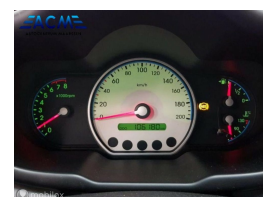

# Hyundai i10 1.25i Active

€3.250,00

Marge

Kenteken	KR785L
Brandstof	Benzine
Bouwjaar	2009
Tellerstand	126715 KM
Carrosserie	Hatchback
Transmissie	Handgeschakeld
Wegenbelasting	€ 73 - 81 per kwartaal
Kleur	Wit
Aantal deuren	5
Aantal zitplaatsen	5
Aantal cilinders	4
Cilinderinhoud	1248cc
Vermogen	57kW / 78pk
Aandrijving	Voorwielaandrijving
Gem. verbruik	5l / 100km
Gewicht	905kg
Topsnelheid	164km
Koppel	118nm
Max toeren p/m	6000