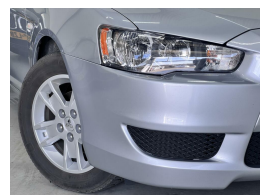

# Mitsubishi Lancer Sports Sedan 1.6 Edition One

€6.749,00

Marge

Kenteken	00THD9
Brandstof	Benzine
Bouwjaar	2012
Tellerstand	163680 KM
Carrosserie	Sedan
Transmissie	Handgeschakeld
Wegenbelasting	€ 141 - 158 per kwartaal
Kleur	Grijs
Aantal deuren	4
Aantal zitplaatsen	5
Aantal cilinders	4
Cilinderinhoud	1590cc
Vermogen	86kW / 117pk
Aandrijving	Voorwielaandrijving
Gem. verbruik	5.6l / 100km
Gewicht	1235kg
Topsnelheid	191km
Koppel	154nm
Max toeren p/m	6000

## Selectie van opties en accessoires

- Elektrische ramen voor en achter
- Regensensor
- Buitenspiegels in carrosseriekleur
- Anti Blokkeer Systeem
- Anti doorSlip Regeling
- Airco
- Bestuurdersairbag
- Zij airbag(s) voor
- Hoofd airbag(s) voor
- Lederen stuurwiel en versnellingspook
- Passagiersairbag
- Alarm klasse 1 (startblokkering)
- Buitenspiegels elektrisch verstel- en verwarmbaar
- Centrale deurvergrendeling met afstandsbediening
- Bestuurdersstoel in hoogte verstelbaar
- Knie airbag(s)
- Keyless entry
- Radio-CD/MP3 speler
- Dimlichten automatisch
- Lichtmetalen velgen 16"
- Elektronisch Stabiliteits Programma
- Hoofd airbag(s) achter
- Elektronische remkrachtverdeling
- Achterbank in delen neerklapbaar.
- Buitenspiegel rechts
- Centrale deurvergrendeling
- Elektrische ramen voor
- Metaalkleur
- Middenarmsteun voor
- Stuurbevestiging
- Stuurwiel multifunctioneel
- Aiconditioning
- Stuurbevestiging