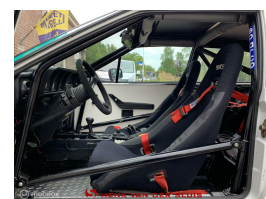

Alfa Romeo GTV 2.5 V6

€34.500,00

Marge

Kenteken	KR43NG
Brandstof	Benzine
Bouwjaar	1984
Tellerstand	61676 KM
Carrosserie	Coupé
Transmissie	Handgeschakeld
Wegenbelasting	Vrijgesteld
Kleur	Zwart
Aantal deuren	2
Aantal zitplaatsen	4
Aantal cilinders	6
Cilinderinhoud	2492cc
Aandrijving	Achterwielaandrijving
Gem. verbruik	10.8l / 100km
Gewicht	1225kg
Topsnelheid	205km
Koppel	213nm
Max toeren p/m	6000