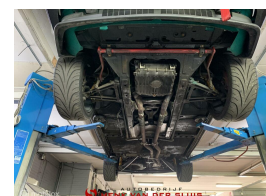

Alfa Romeo GTV 2.5 V6

€34.500,00

Marge

Kenteken	KR43NG
Brandstof	Benzine
Bouwjaar	1984
Tellerstand	61676 KM
Carrosserie	Coupé
Transmissie	Handgeschakeld
Wegenbelasting	Vrijgesteld
Kleur	Zwart
Aantal deuren	2
Aantal zitplaatsen	4
Aantal cilinders	6
Cilinderinhoud	2492cc
Aandrijving	Achterwielaandrijving
Gem. verbruik	10.8l / 100km
Gewicht	1225kg
Topsnelheid	205km
Koppel	213nm
Max toeren p/m	6000