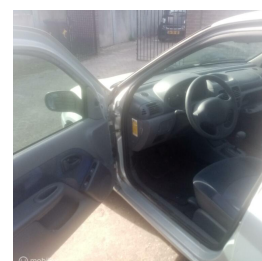

Renault Clio 1.6 RXE

€1.450,00

Marge

Kenteken	XGLL90
Brandstof	Benzine
Bouwjaar	1998
Tellerstand	103165 KM
Carrosserie	Hatchback
Transmissie	Automaat
Wegenbelasting	€ 97 - 108 per kwartaal
Kleur	Grijs
Aantal deuren	5
Aantal zitplaatsen	5
Aantal cilinders	4
Cilinderinhoud	1598cc
Vermogen	66kW / 90pk
Aandrijving	Voorwielaandrijving
Gem. verbruik	7.6l / 100km
Gewicht	975kg
Topsnelheid	175km
Koppel	131nm
Max toeren p/m	5250

Selectie van opties en accessoires

- Elektrische ramen voor
- Getint glas
- Achterruitwisser en sproeier
- Achterbank in delen neerklapbaar.
- Hoofdsteunen voor
- Boordcomputer
- Mistlampen voor
- Gordelspanners
- Buitenspiegels in carrosseriekleur
- Derde remlicht
- Stuurbekrachtiging
- Bestuurdersairbag
- Toerenteller
- Warmtewerend glas
- Buitentemperatuurmeter
- Passagiersairbag
- Verstelbare (in hoogte) best. stoel en stuurwiel
- Alarm klasse 1 (startblokkering)
- Buitenspiegels elektrisch verstel- en verwarmbaar
- Centrale deurvergrendeling met afstandsbediening
- Bumpers in carrosseriekleur
- Hoofdsteunen achter
- Airco
- Lichtmetalen velgen en mistlampen voor
- Zij airbag(s) voor
- Lichtmetalen velgen
- Anti Blokkeer Systeem
- Velours bekleding