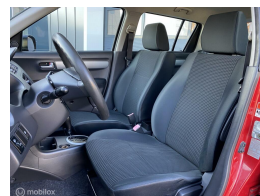

# Suzuki Swift 1.5 GLS

€0,00

Marge

Kenteken	49STTZ
Brandstof	Benzine
Bouwjaar	2006
Tellerstand	119987 KM
Carrosserie	Hatchback
Transmissie	Automaat
Wegenbelasting	€ 97 - 108 per kwartaal
Kleur	Rood
Kleur interieur	zwart
Aantal deuren	5
Aantal zitplaatsen	5
Aantal cilinders	4
Cilinderinhoud	1490cc
Vermogen	75kW / 102pk
Aandrijving	Voorwielaandrijving
Gem. verbruik	6.9l / 100km
Gewicht	995kg
Topsnelheid	180km
Koppel	133nm
Max toeren p/m	5900