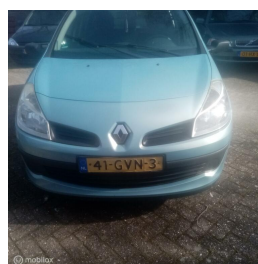

Renault Clio 1.2 TCE Expression

€1.850,00

Marge

Kenteken	41GVN3
Brandstof	Benzine
Bouwjaar	2008
Tellerstand	263264 KM
Carrosserie	Hatchback
Transmissie	Handgeschakeld
Wegenbelasting	€ 119 - 133 per kwartaal
Kleur	Blauw
Aantal deuren	5
Aantal zitplaatsen	5
Aantal cilinders	4
Cilinderinhoud	1149cc
Vermogen	74kW / 101pk
Aandrijving	Voorwielaandrijving
Gem. verbruik	5.8l / 100km
Gewicht	1075kg
Topsnelheid	184km
Koppel	145nm
Max toeren p/m	5500