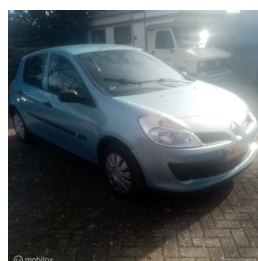

Renault Clio 1.2 TCE Expression

€1.850,00

Marge

Kenteken	41GVN3
Brandstof	Benzine
Bouwjaar	2008
Tellerstand	263264 KM
Carrosserie	Hatchback
Transmissie	Handgeschakeld
Wegenbelasting	€ 119 - 133 per kwartaal
Kleur	Blauw
Aantal deuren	5
Aantal zitplaatsen	5
Aantal cilinders	4
Cilinderinhoud	1149cc
Vermogen	74kW / 101pk
Aandrijving	Voorwielaandrijving
Gem. verbruik	5.8l / 100km
Gewicht	1075kg
Topsnelheid	184km
Koppel	145nm
Max toeren p/m	5500

Selectie van opties en accessoires

- Elektrische ramen voor
- Boordcomputer
- Anti Blokkeer Systeem
- Stuurbevestiging
- Airco
- Bestuurdersairbag
- Zij airbag(s) voor
- Achterbank in delen neerklapbaar
- Passagiersairbag
- Alarm klasse 1 (startblokkering)
- Centrale deurvergrendeling met afstandsbediening
- Bestuurdersstoel in hoogte verstelbaar
- Stuur verstelbaar
- Radio CD speler
- Elektronische remkrachtverdeling