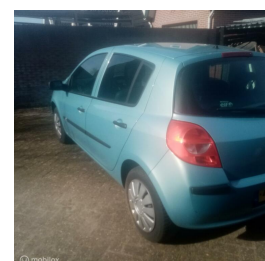

Renault Clio 1.2 TCE Expression

€1.850,00

Marge

Kenteken	41GVN3
Brandstof	Benzine
Bouwjaar	2008
Tellerstand	263264 KM
Carrosserie	Hatchback
Transmissie	Handgeschakeld
Wegenbelasting	€ 119 - 133 per kwartaal
Kleur	Blauw
Aantal deuren	5
Aantal zitplaatsen	5
Aantal cilinders	4
Cilinderinhoud	1149cc
Vermogen	74kW / 101pk
Aandrijving	Voorwielaandrijving
Gem. verbruik	5.8l / 100km
Gewicht	1075kg
Topsnelheid	184km
Koppel	145nm
Max toeren p/m	5500