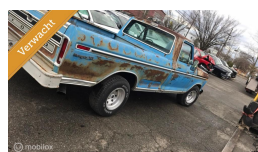

# Ford USA F100 pick-up

Marge

Bouwjaar **1974**  
Carrosserie **Pick-up**  
Kleur **Blauw**  
Aantal deuren **2**