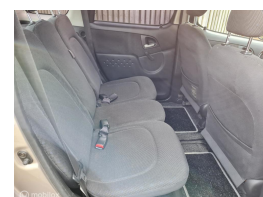

# Toyota Yaris Verso 1.3 VVT-i Sol

€3.450,00

Marge

Kenteken	8KVV04
Brandstof	Benzine
Bouwjaar	2005
Tellerstand	170308 KM
Carrosserie	MPV
Transmissie	Handgeschakeld
Wegenbelasting	€ 97 - 108 per kwartaal
Kleur	Grijs
Aantal deuren	5
Aantal zitplaatsen	5
Aantal cilinders	4
Cilinderinhoud	1299cc
Vermogen	62kW / 84pk
Aandrijving	Voorwielaandrijving
Gem. verbruik	6.4l / 100km
Gewicht	980kg
Topsnelheid	165km
Koppel	124nm
Max toeren p/m	6000

## Selectie van opties en accessoires

- Elektrische ramen voor
- Getint glas
- Dakrails
- Hoofdsteunen achter
- Anti Blokkeer Systeem
- Stuurbechracting
- Airco
- Bestuurdersairbag
- Lederen stuurwiel en versnellingspook
- Achterbank in delen neerklapbaar
- Passagiersairbag
- CD-speler
- Alarm klasse 1 (startblokkering)
- Buitenspiegels elektrisch verstel- en verwarmbaar
- Centrale deurvergrendeling met afstandsbediening
- Bestuurdersstoel in hoogte verstelbaar
- Stuur verstelbaar
- Bumpers in carrosseriekleur
- Elektronische remkrachtverdeling
- Verbruiksmeter
- Boordcomputer
- Achterruitwisser
- Buitenspiegel rechts
- Sportvelgen
- Radio CD speler
- Mistlampen voor
- Middenarmsteun voor
- Metaalkleur
- Nieuwe apk bij aflevering
- Dit zijn meeneemprijzen